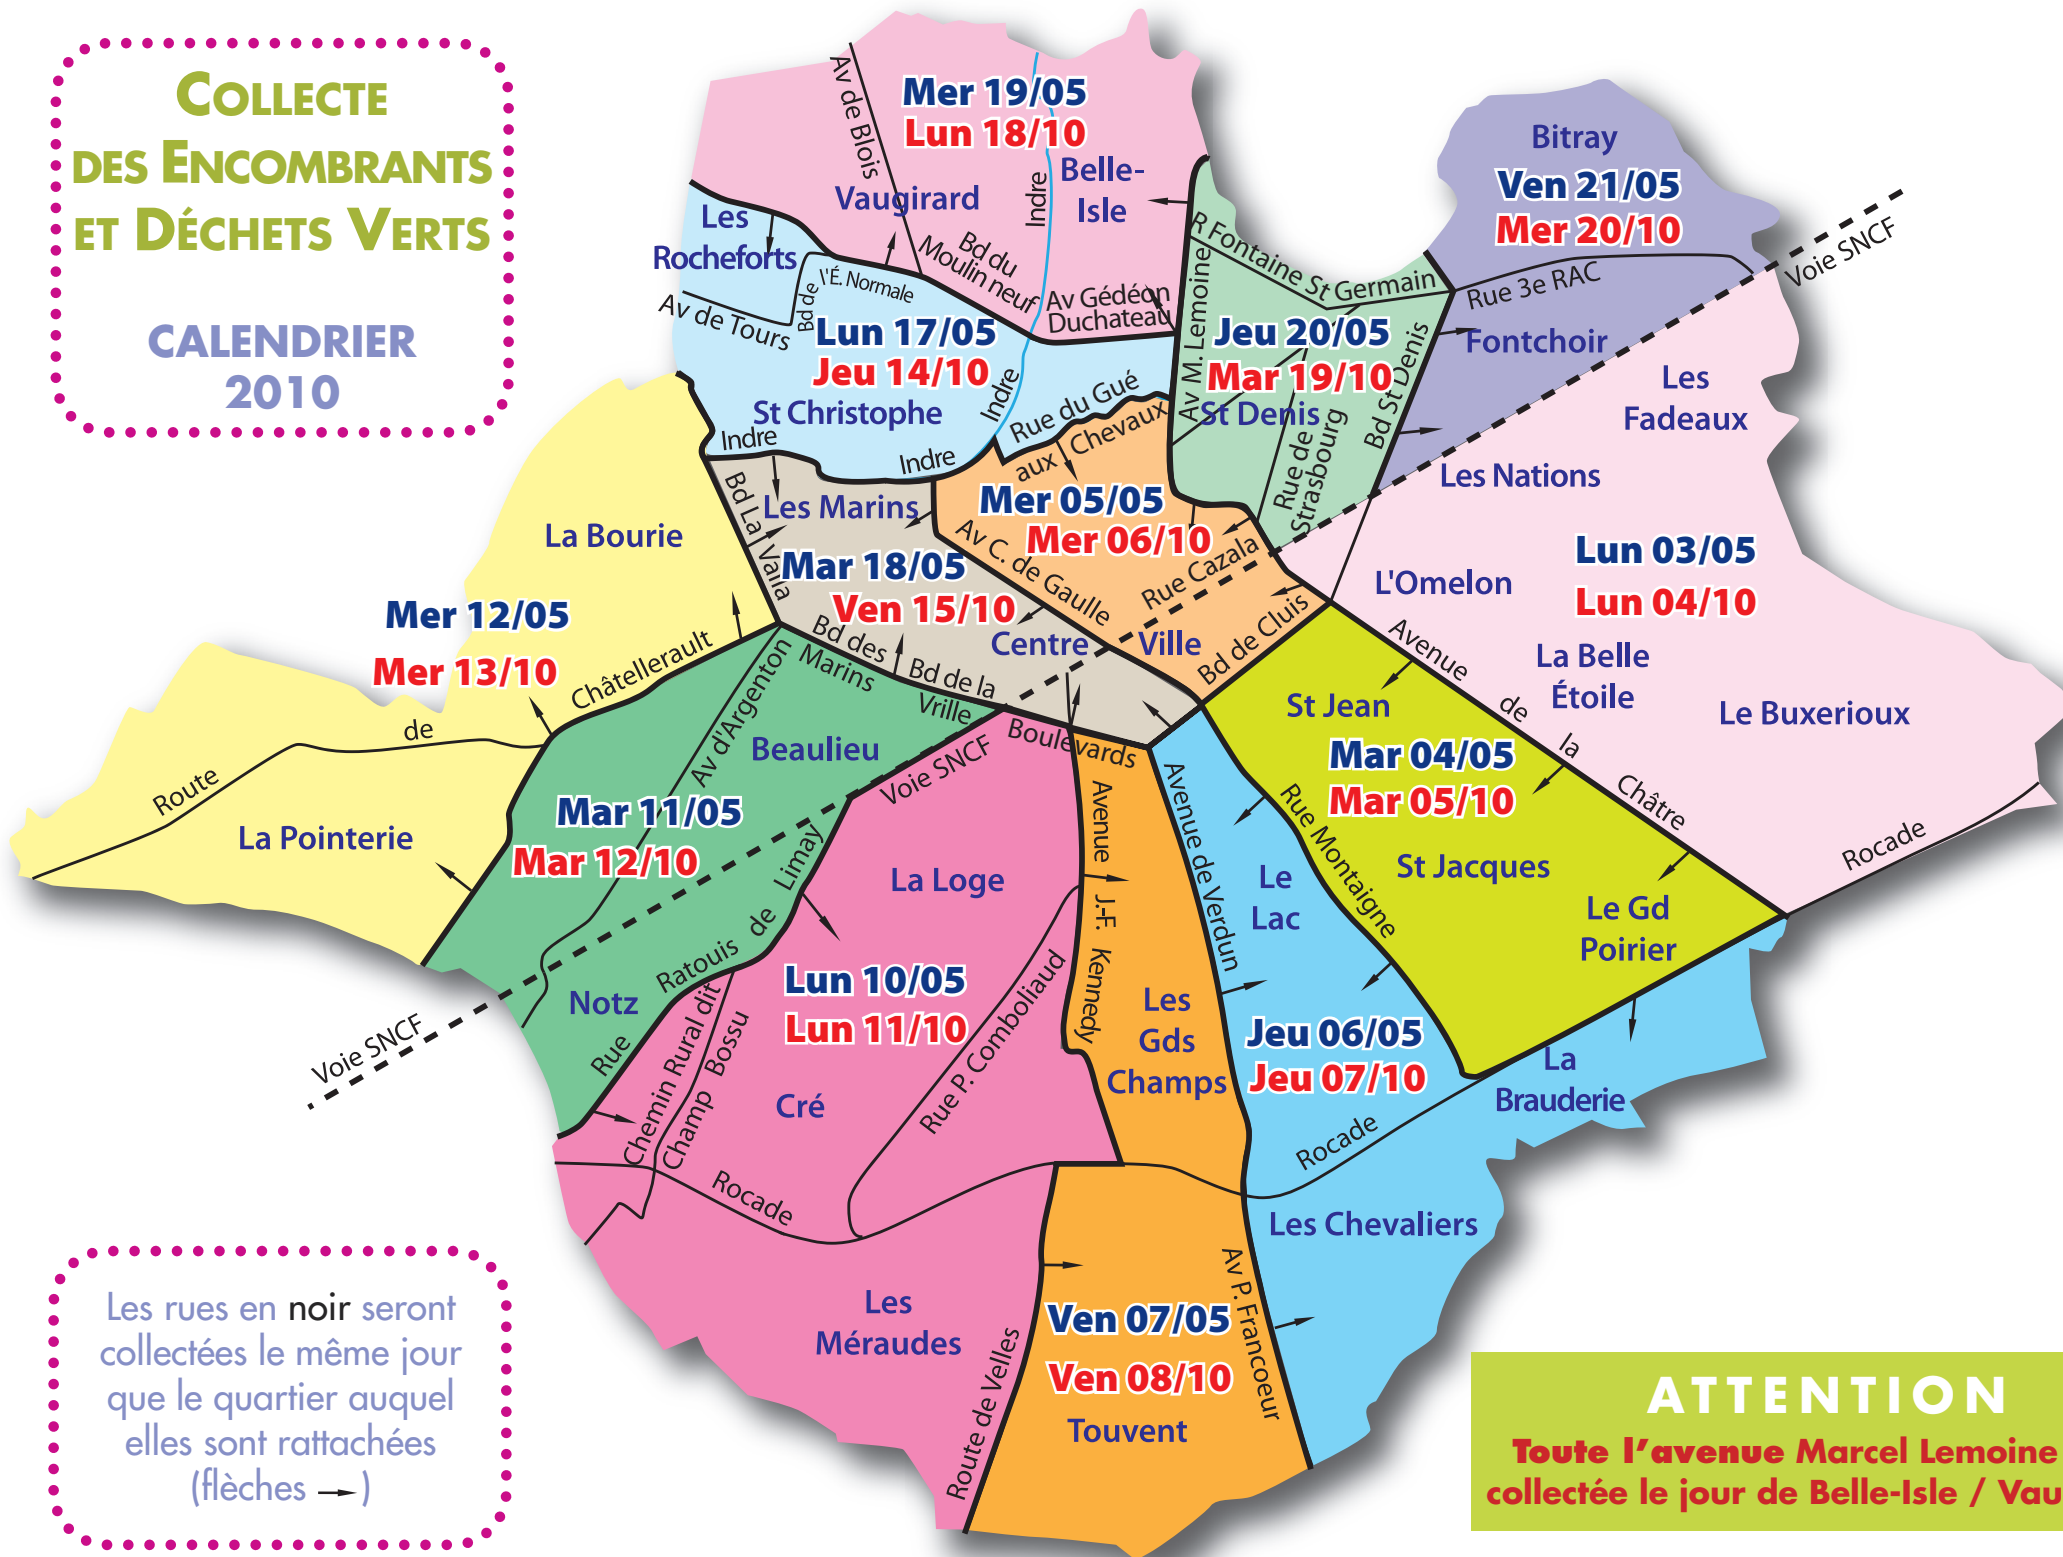

**MERCI DE
RESPECTER
IMPÉRATIVEMENT
CES DATES**

ATTENTION

**Aucun déchet ne sera collecté
en dehors des dates prévues**

**Tous vos déchets doivent être
sortis la veille au soir
devant chez vous**

Déchetterie de Châteauroux - Le Poinçonnet :

Allée des Sablons - Tél. 02 54 27 91 22
Du lundi au samedi : 9h/12h - 14h/18h
Le dimanche : 9h/12h

Collecte réservée aux particuliers

Faire 2 tas de déchets distincts :
encombrants et déchets verts
1m³ maxi (y compris déchets verts)

Renseignements :

N°Vert 0 800 02 54 17

APPEL GRATUIT DEPUIS UN POSTE FIXE

www.agglo-chateauroux.fr

**COLLECTE
DES ENCOMBRANTS
ET DÉCHETS VERTS
À CHÂTEAUROUX**

**Collectes
du 3 au 21 mai 2010
du 4 au 21 octobre 2010
par quartier**

**COLLECTE
DES ENCOMBRANTS
ET DÉCHETS VERTS**

**CALENDRIER
2010**

Les rues en noir seront collectées le même jour que le quartier auquel elles sont rattachées (flèches →)

ATTENTION
Toute l'avenue Marcel Lemoine sera collectée le jour de Belle-Isle / Vaugirard